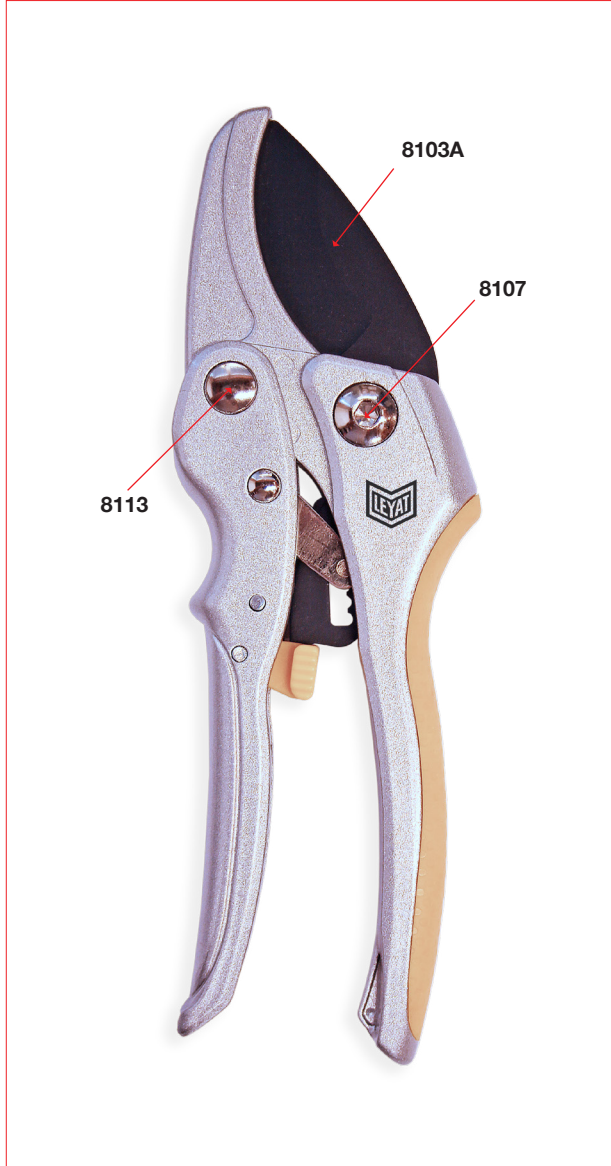

## SÉCATEURS PREMIUM - RCL81

## Pièces de rechanges - Spare parts

<b>8103A</b>	Lame PTFE	PTFE Blade
<b>8107</b>	Boulon	Bolt
<b>8108</b>	Écrou	Nut
<b>8113</b>	Ressort	Spring